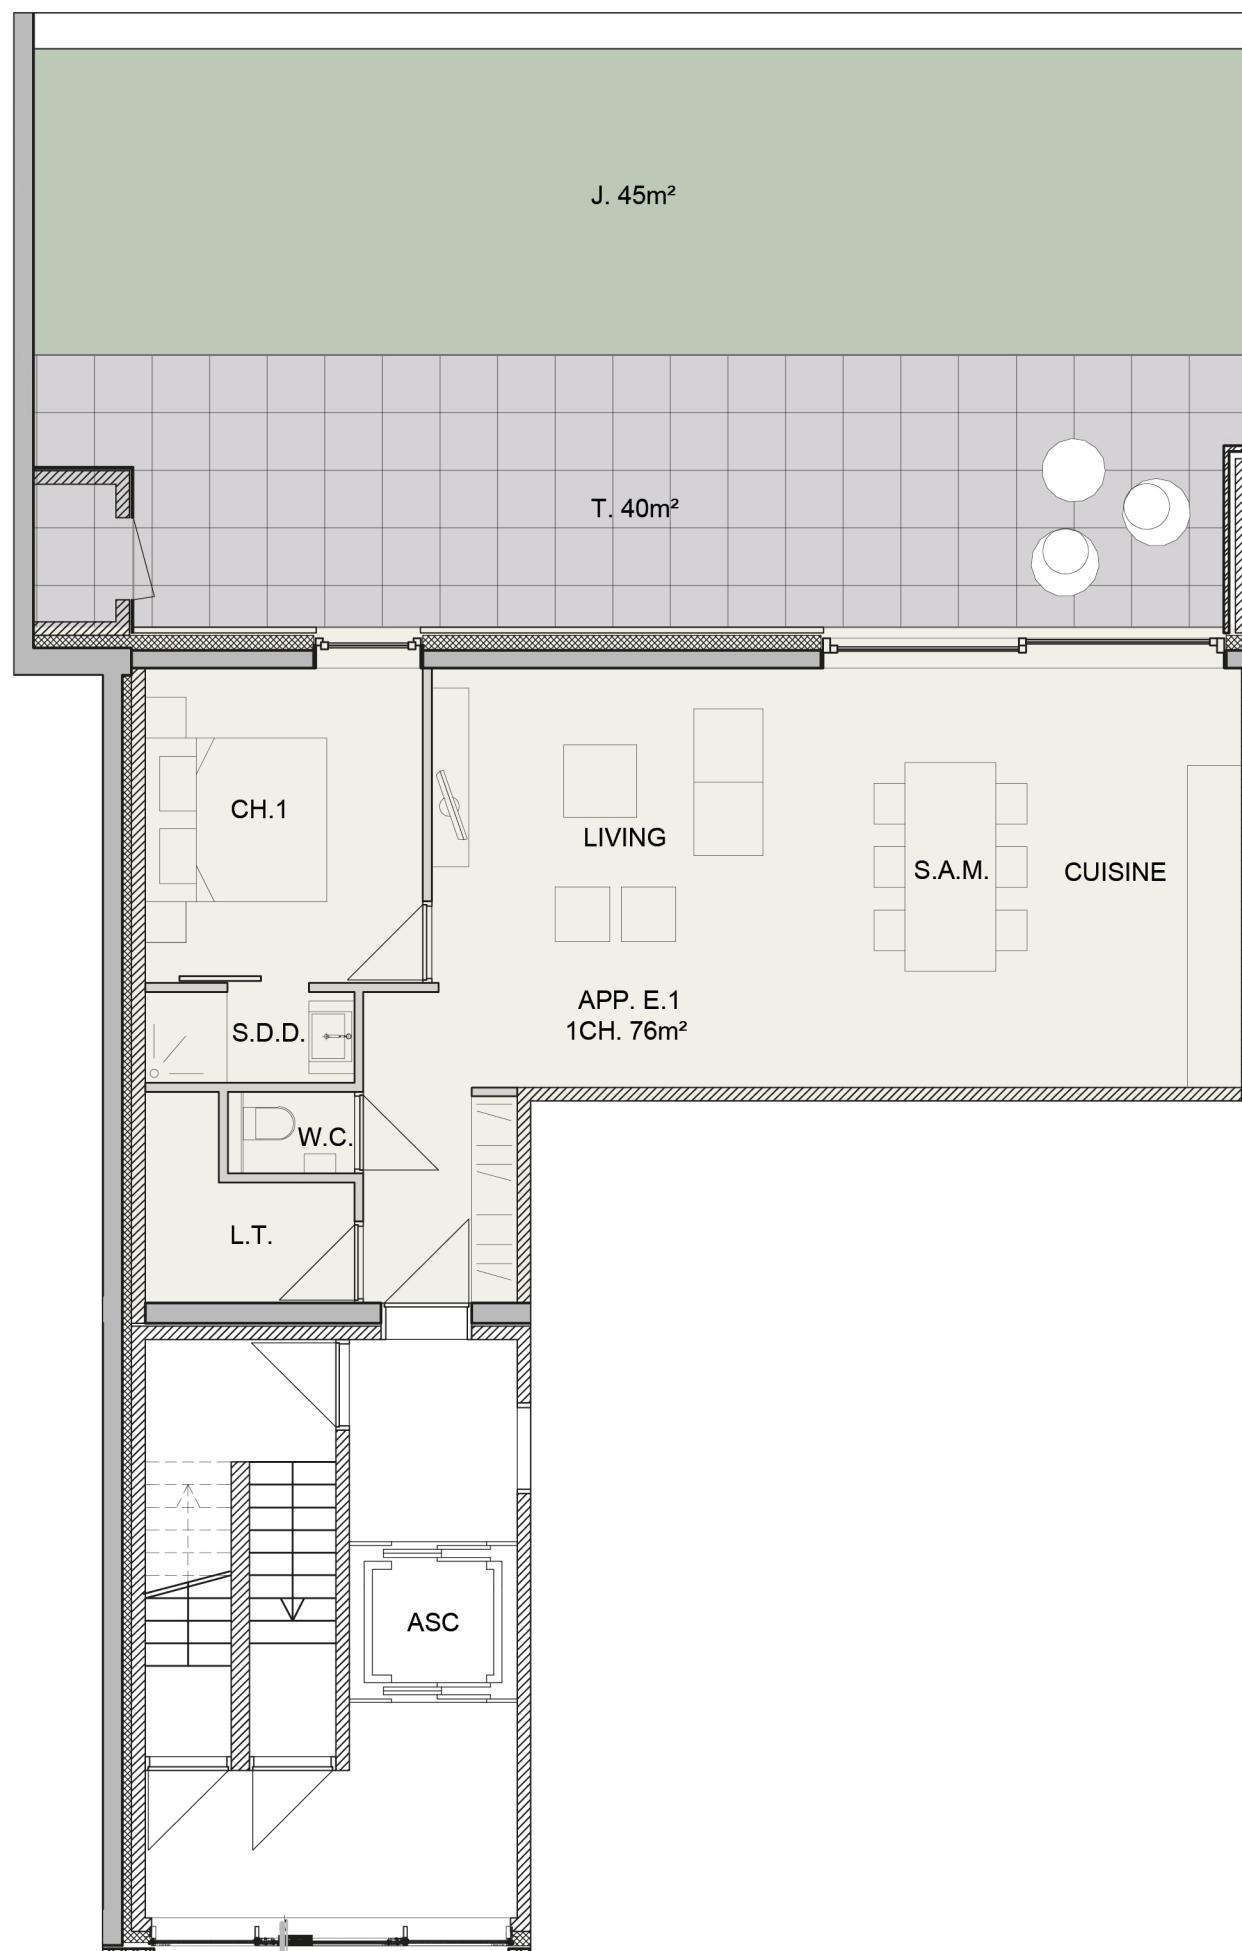

CENTRAL PARK

APPARTEMENT E.1
RUE DU DOCTEUR
SCHEPENS

Niveau:
REZ-DE-CHAUSSEE

L'immobilière
du Hainaut

Tradeco
Green City

SURFACE: 76m² TERRASSE: 40m² JARDIN: 45m²

Aménagement : 1CH.