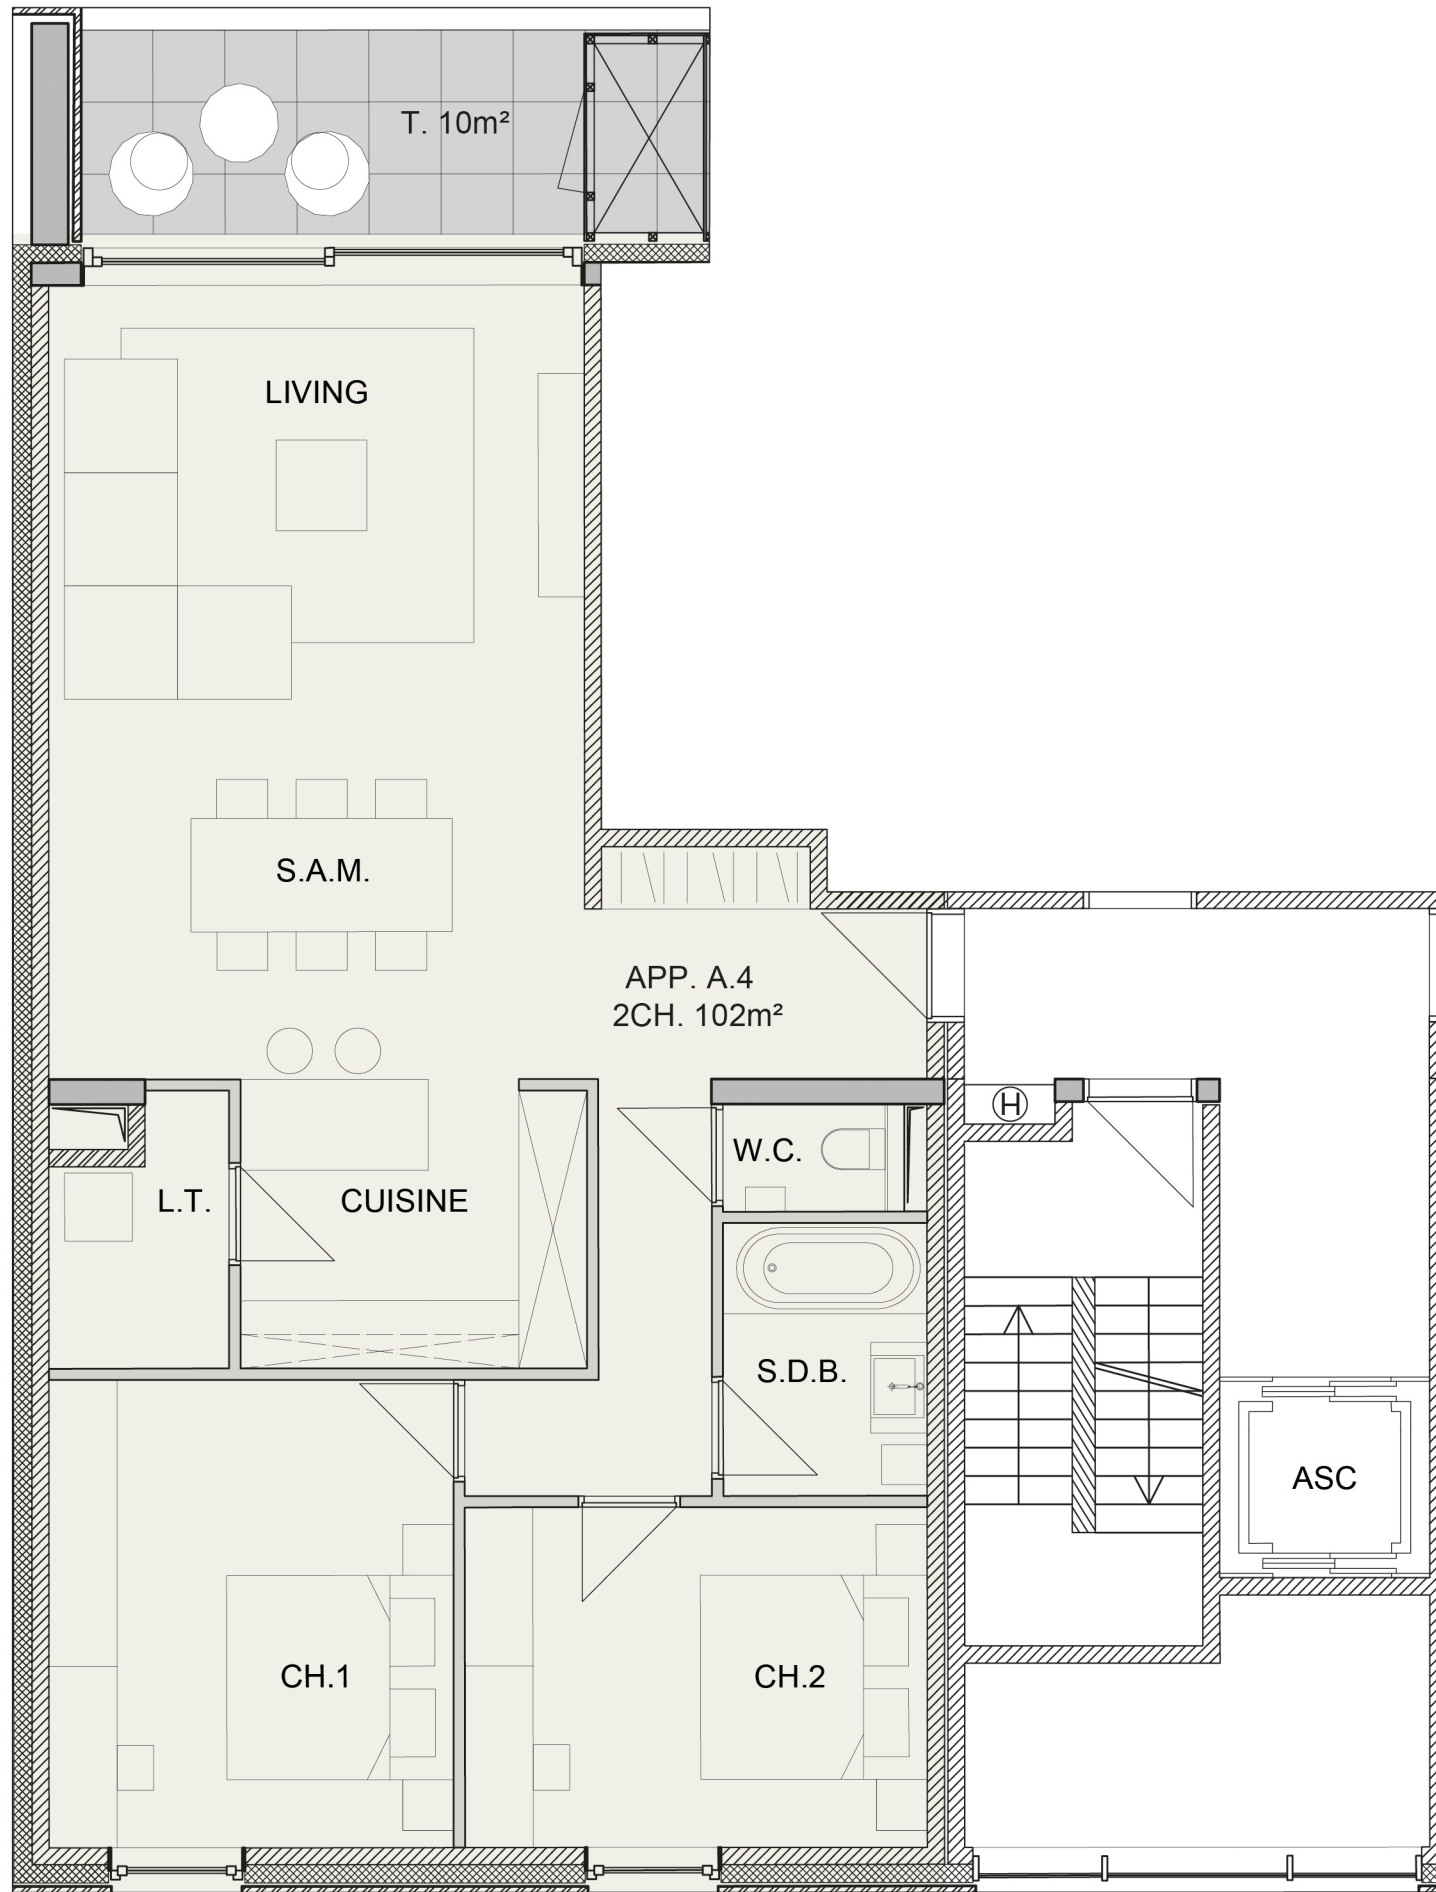

CENTRAL PARK

APPARTEMENT A.4
RUE DES MOULINS

Niveau:
2ème étage

L'immobilière
du Hainaut

SURFACE: 102m² TERRASSE: 10m²

Aménagement : 2CH.