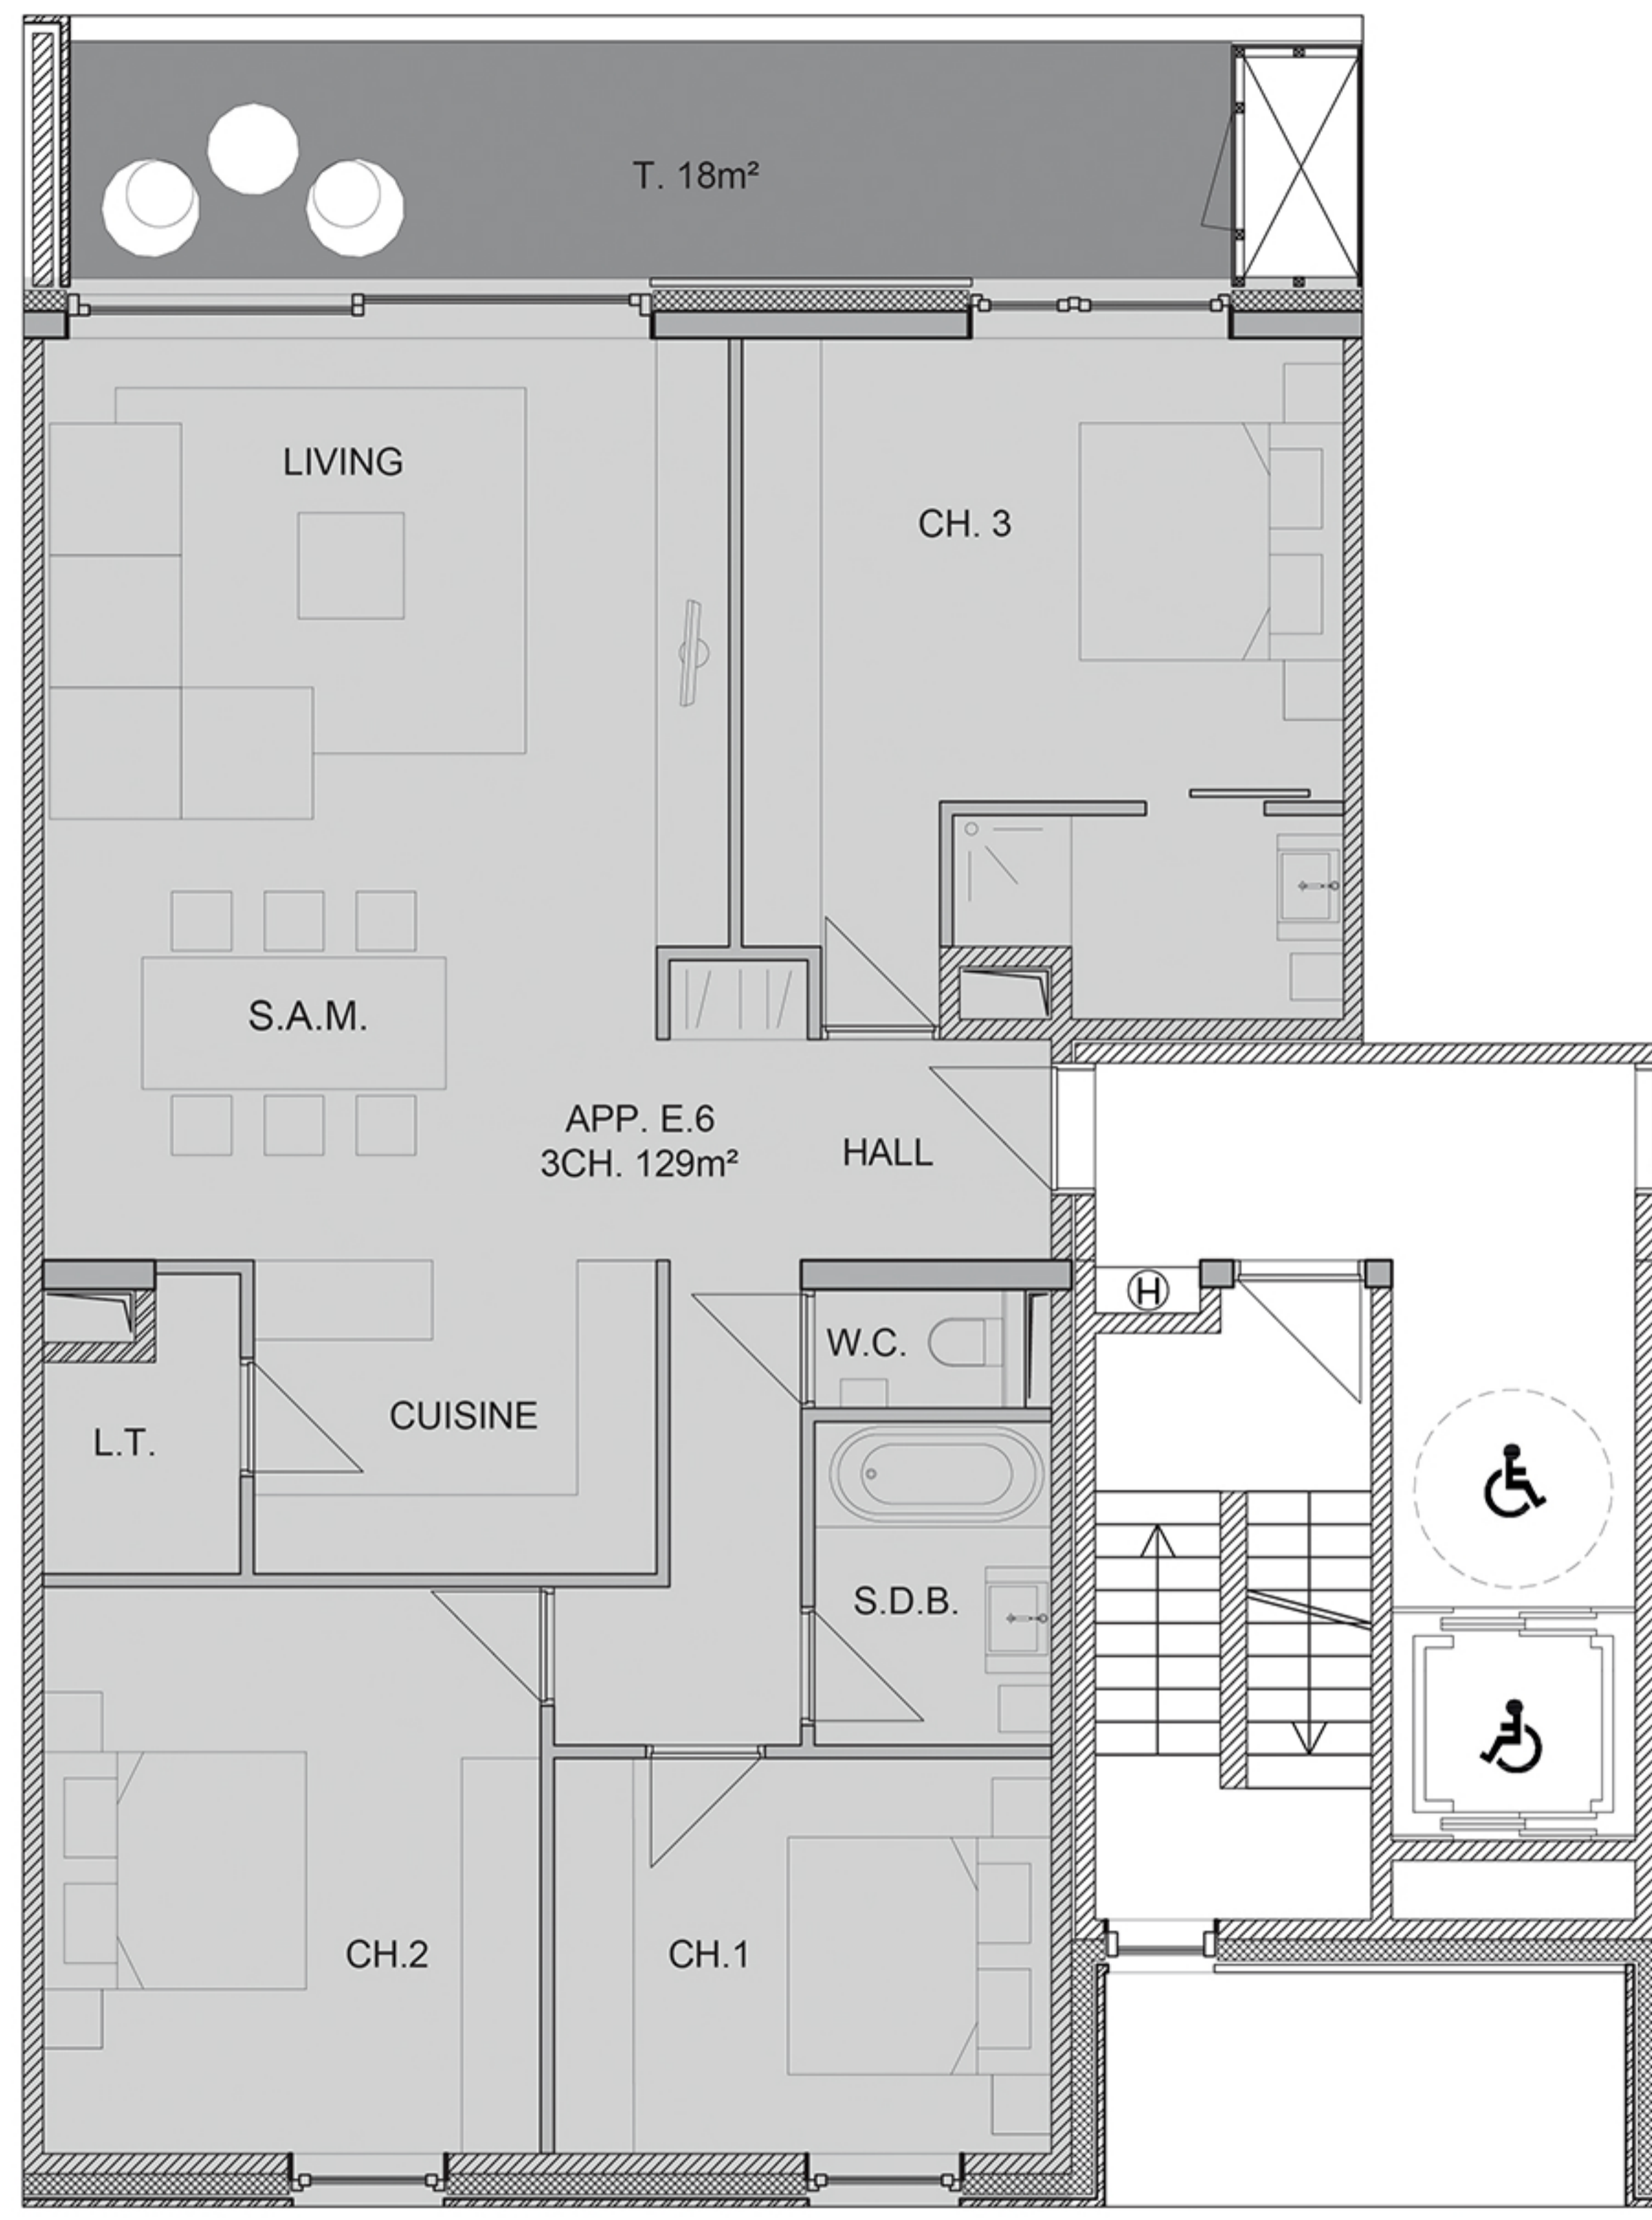

CENTRAL PARK

APPARTEMENT E.6
RUE DES MOULINS

Niveau:
2ème étage

L'immobilière
du Hainaut

SURFACE: 129m² TERRASSE: 18m²

Aménagement B: 3CH.