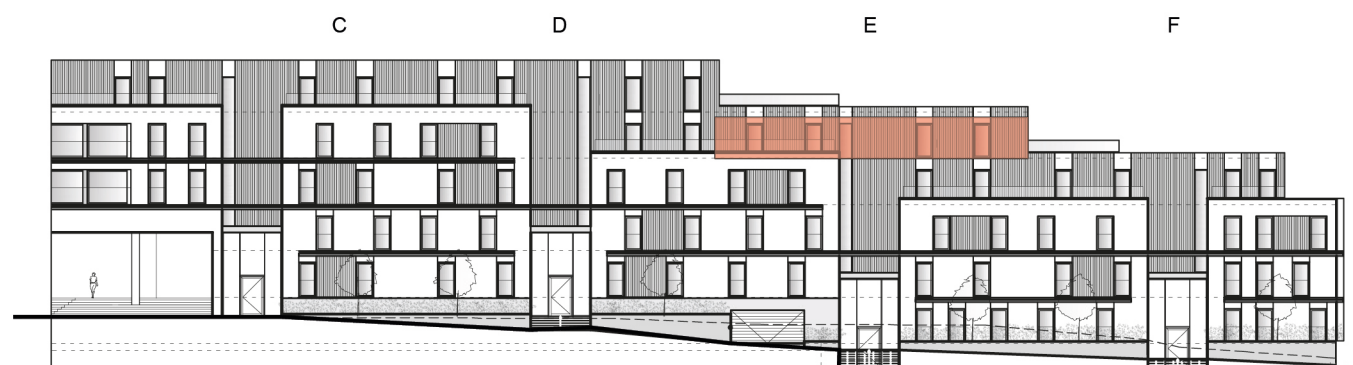

CENTRAL PARK

APPARTEMENT E.10
RUE DU DOCTEUR
SCHEPENS

Niveau:
4ème étage

L'immobilière
du Hainaut

Tradeco
Green City

SURFACE: 228m² TERRASSE: 130m²

Aménagement : 4CH.