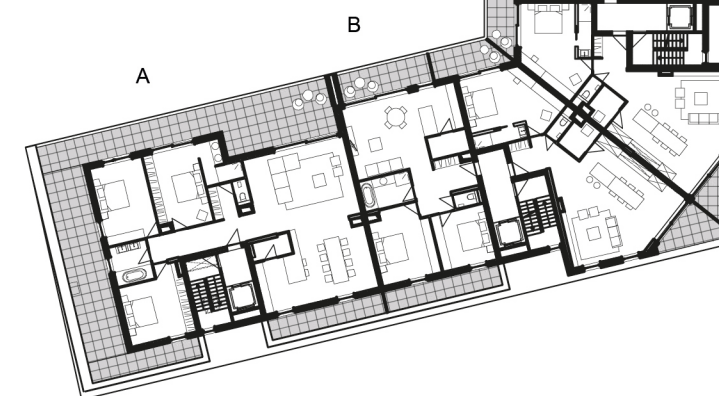

CENTRAL PARK

APPARTEMENT E.10
RUE DU DOCTEUR
SCHEPENS

Niveau:
4ème étage

L'immobilière
du Hainaut

Tradeco
Green City

SURFACE: 228m² TERRASSE: 130m²

Aménagement : 4CH.