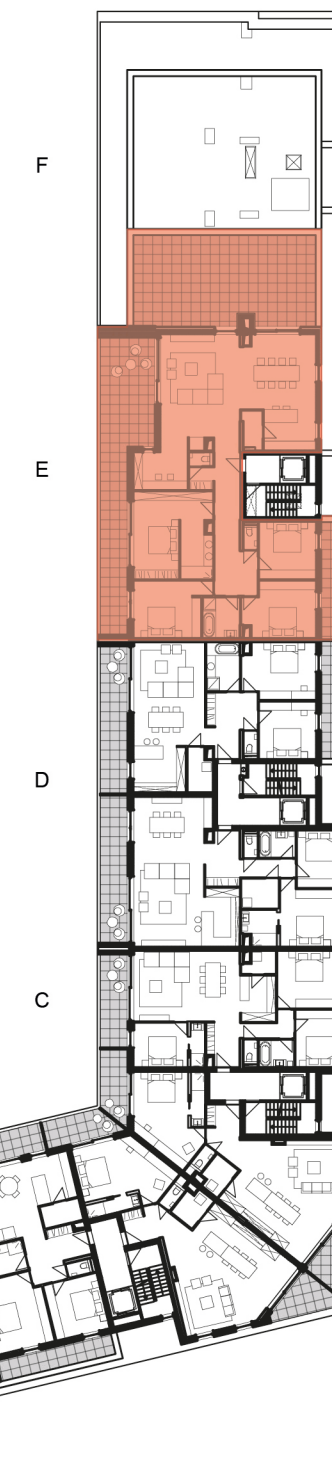

CENTRAL PARK

APPARTEMENT E.10
RUE DU DOCTEUR
SCHEPENS

Niveau:
4ème étage

L'immobilière
du Hainaut

Tradeco
Green City

SURFACE: 228m² TERRASSE: 130m²

Aménagement : 4CH.