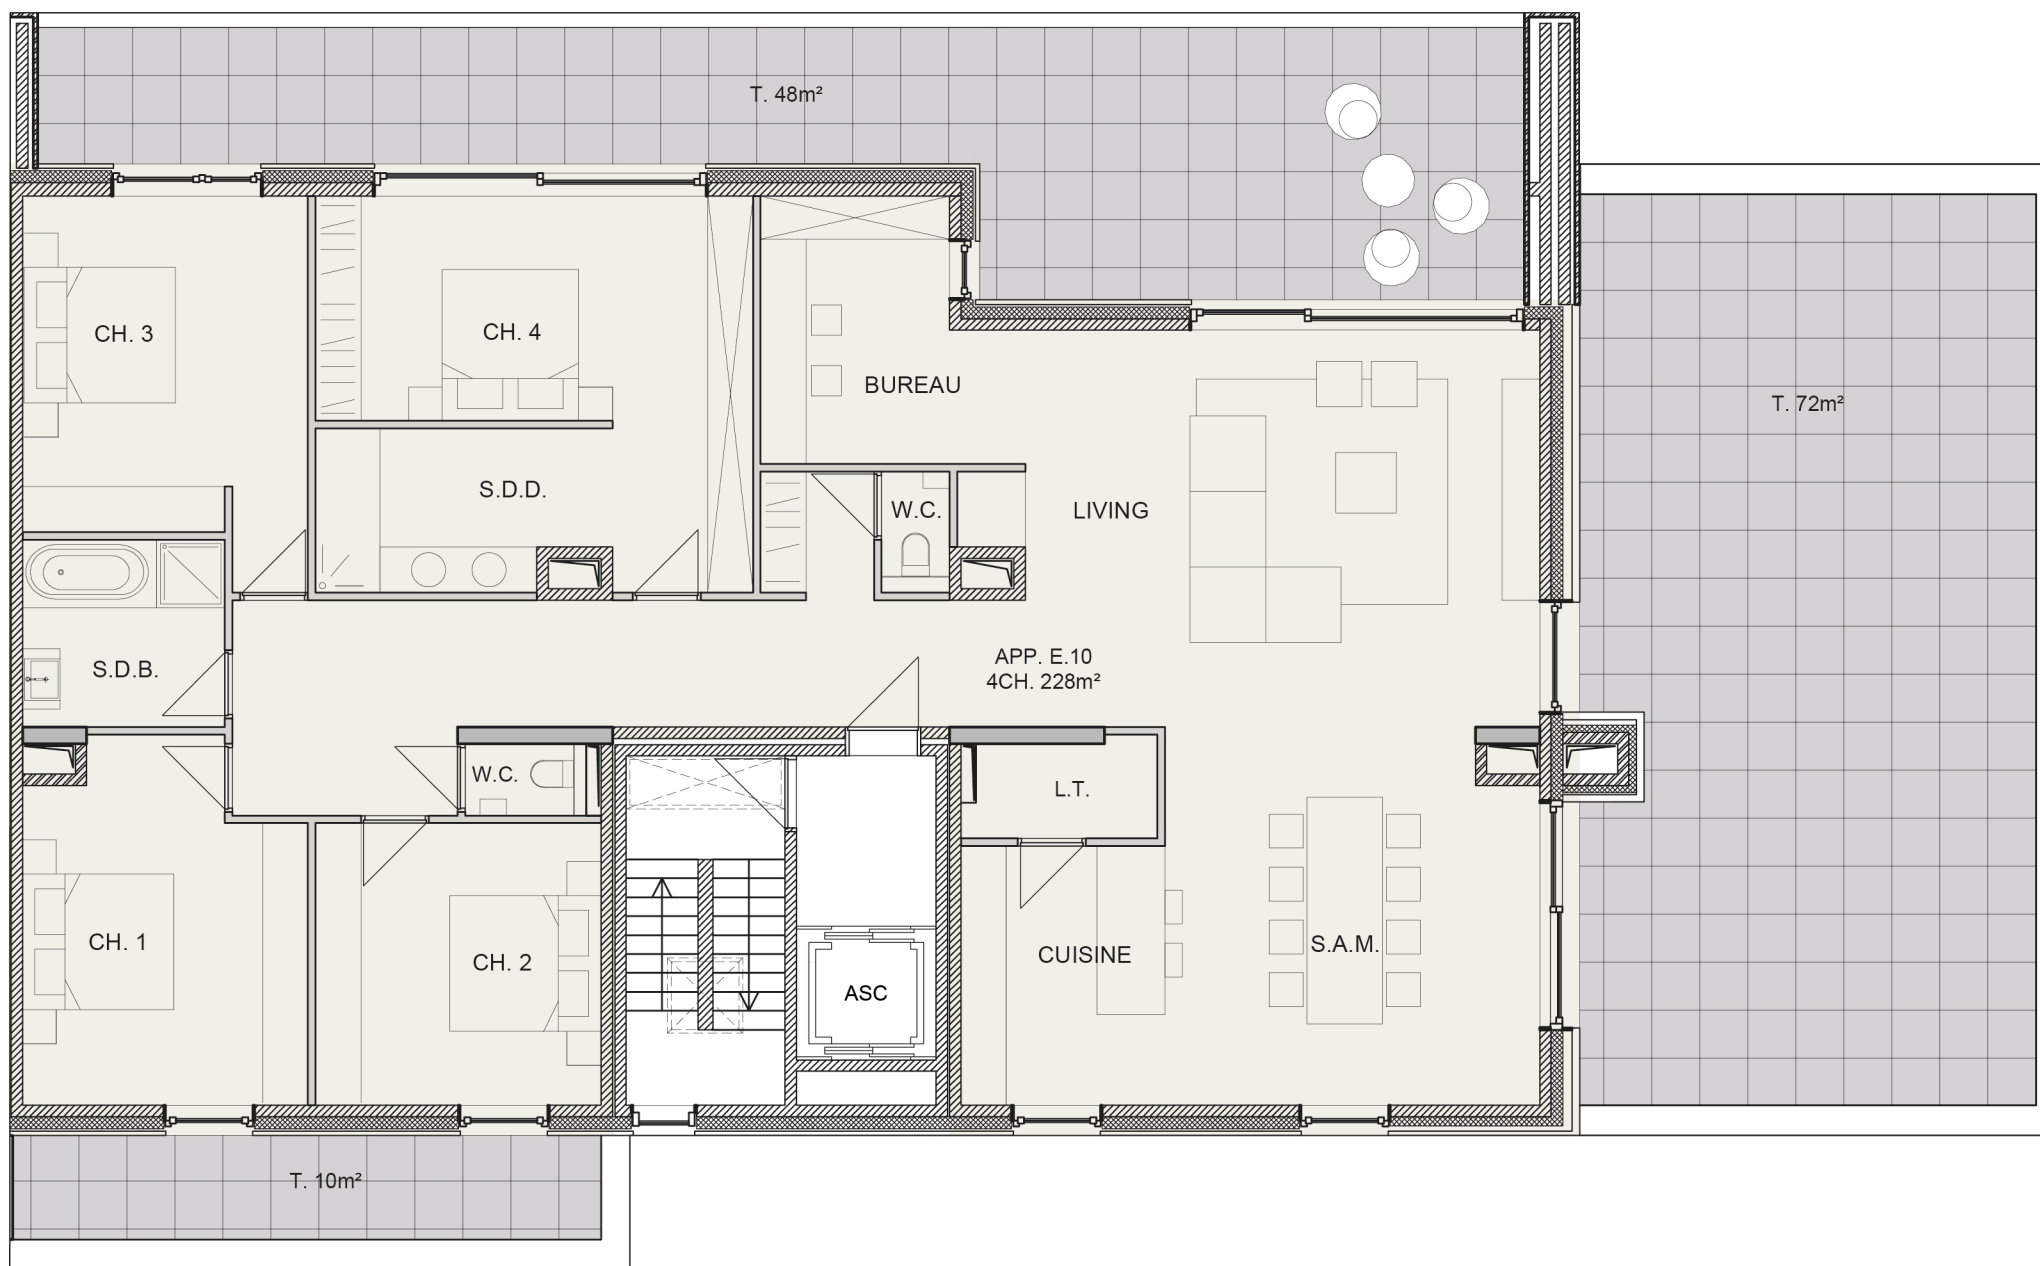

CENTRAL PARK

APPARTEMENT E.10
RUE DU DOCTEUR
SCHEPENS

Niveau:
4ème étage

L'immobilière
du Hainaut

Tradeco
Green City

SURFACE: 228m² TERRASSE: 130m²

Aménagement : 4CH.